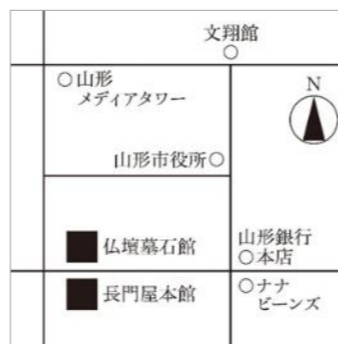

いのちのつながりを想う。

長門屋

仏壇・仏具・墓石

山形市七日町1-4-12

<http://oshironomise.com>

営業時間 9:30-18:00

Tel 023-622-2204

☎0120-046-708

定休日 毎週火曜日(祭日・お盆期間除く)

駐車場完備。千足屋Pもご利用いただけます。

HP

Instagram