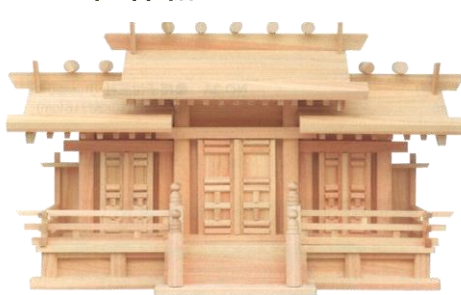

三社神棚

金具が無い唐戸神棚で、高さが無いタイプです。桧製。
高36x巾64x行22cm
¥30,800(税込)