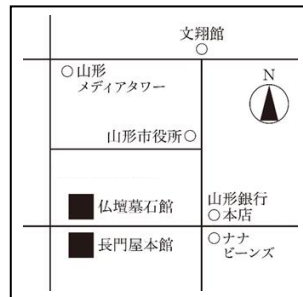

# 長門屋

仏壇・仏具・墓石

0120-046-708

山形市七日町1-4-12

TEL023-622-2204 FAX023-622-2203

<http://oshironomise.com>

9:30~18:00

駐車場完備

## 祈りのある暮らし

大切な方と向き合うお仏壇。  
感謝といのちのつながりを  
日々感じる暮らし。

高49×幅44×奥30cm

三方開き扉の  
ウォールナットとタモの  
上置仏壇

¥297,000 (税込)

高151×幅56×奥49cm

和モダンデザインの  
槐(えんじゅ)のお仏壇

¥1,012,550 (税込)