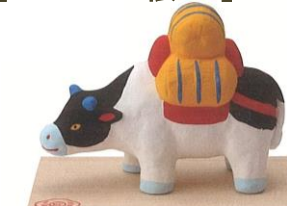

## 木彫り干支

日本を代表する仏師の工房が手掛ける一刀彫の干支です。楠製。全長約8cm 各¥3,630(税込)

## 瀬戸焼干支

「招き丑右手」「招き丑左手」

招き猫ならぬ「招き丑」。福を招きます。高さ約8cm 各¥935(税込)

「俵丑」

五穀豊穡を願う伝統的な意匠の「俵丑」です。全長約16.7cm ¥4,180(税込)

「丑乗り天神」

丑は学問の神様である天神様の使いです。全長約11cm ¥2,200(税込)

新しい年への願いを込めて  
**縁起物**