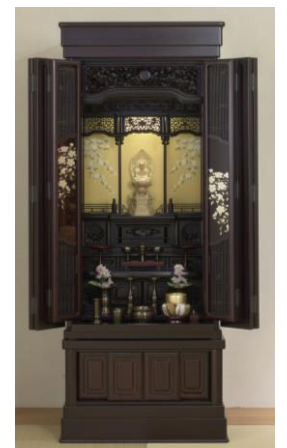

## 祈りのある暮らし

大切な方と向き合うお仏壇。  
感謝といのちのつながりを  
日々感じる暮らし。

高49×幅44×奥30cm

三方開き扉の  
ウォールナットとタモの  
上置仏壇

¥297,000 (税込)

高151×幅56×奥49cm

和モダンデザインの  
槐(えんじゅ)のお仏壇

¥1,012,550 (税込)