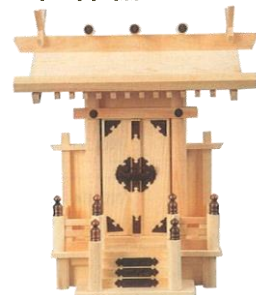

一社神棚

お札は重ねておさめます。ブロンズ色の金具です。桧製。
高41x巾36x行20cm
¥14,850(税込)